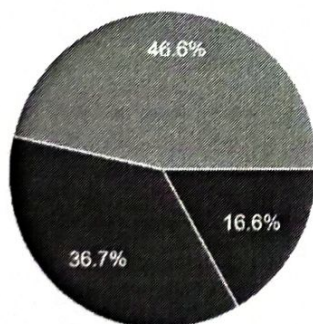

Student Satisfaction Survey Report 2021-22

Class

607 responses

- B.A. I
- B.A. II
- B.A. III
- M.A.
- B.Com Part I
- B.Com Part II
- B.Com Part III
- M.Com
- B.A.LL.B.

प्राध्यापकों का विषय सम्बन्धी ज्ञान

607 responses

- सामान्य
- अच्छा
- बहुत अच्छा

प्राध्यापकों का विद्यार्थियों के प्रति व्यवहार

607 responses

- सामान्य
- अच्छा
- बहुत अच्छा

Govt. Paluram Dhanania Commerce and Arts College Raigarh

Student Satisfaction Survey Report 2021-22