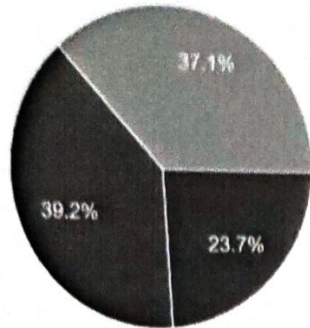

Govt. Paluram Dhanania Commerce and Arts College Raigarh

Student Satisfaction Survey Report 2021-22

कार्यालय के कर्मचारियों से प्राप्त सहयोग एवं व्यवहार

607 responses

- सामान्य
- अच्छा
- बहुत अच्छा

लाइब्रेरी सुविधाएं सहयोग

607 responses